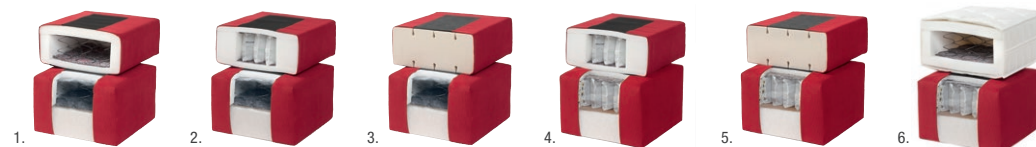

Bei Modellen ohne motorische Verstellung lässt sich ein Bettkasten integrieren, der ganz ohne Kraftaufwand wahlweise von vorn oder seitlich zu öffnen ist.

Wenn Du in Deinem Bett nicht nur schlafen, sondern auch lesen, fernsehen oder frühstücken möchtest, kannst Du gegen Aufpreis eine elektrische Komfort-Ausstattung bestellen. Sie ist bei den Bettgrößen 160 x 200 cm und 180 x 200 cm mit einer geraden Unterkonstruktion mit Bonellfederkern möglich.

Basispaket LIV'IN MILANO:

1. Matratze: Bonellfederkern, wahlweise HG 2 oder HG 3 (preisgleich)
2. Box bündig
Holzrahmengestell, H ca. 36 cm (inkl. Fuß)
3. Standardfuß K 200, Kunststoff, Ø 6 cm, H 10 cm
4 sichtbar, 4 versetzt, Farbe: chrom

LIV'IN MILANO Boxspringbetten sind in den Größen 90, 100, 120, 140, 160, 180 und 200 x 200, 210 oder 220 cm erhältlich. Sie werden ab 160 cm Breite mit geteiltem Unterbau und zwei Matratzen ausgeliefert. Die im Basispaket enthaltene Bonellfederkernmatratze kann in den Härtegraden II, III oder IV gewählt werden.

Du hast die Wahl: Alle Kopfteile sind bodentief und jeweils passend für alle Bettbreiten von 90 bis 200 cm. Die Höhe der Kopfteile ist bei einigen Modellen variabel (gegen Aufpreis) und rangiert zwischen 90 und 120 cm. Alle Kopfteile sind mindestens 10 cm dick. Neben der Form kannst Du mit Details wie Steppungen, Fugen, Knöpfe oder Lichtleisten mit Farbwechsler schmückende Akzente setzen.