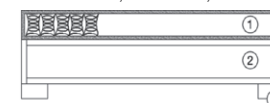

Basispaket LIV'IN MILANO:

1. Matratze: Bonellfederkern, wahlweise HG 2 oder HG 3 (preisgleich)
2. Box bündig
  Holzrahmengestell, H ca. 36 cm (inkl. Fuß)
3. Standardfuß K 200, Kunststoff, Ø 6 cm, H 10 cm
  4 sichtbar, 4 versetzt, Farbe: chrom

LIV'IN MILANO Boxspringbetten sind in den Größen 90, 100, 120, 140, 160, 180 und 200 x 200, 210 oder 220 cm erhältlich. Sie werden ab 160 cm Breite mit geteiltem Unterbau und zwei Matratzen ausgeliefert. Die im Basispaket enthaltene Bonellfederkernmatratze kann in den Härtegraden II, III oder IV gewählt werden.