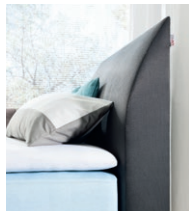

KT 200
mit nach oben
verjüngtem Top